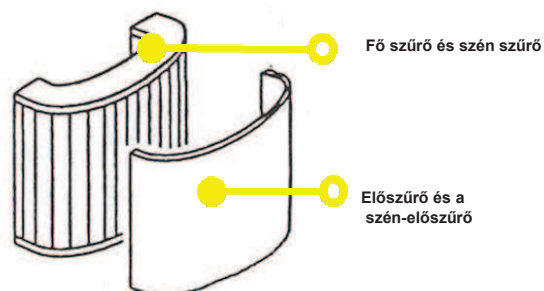

WARRIOR™ Tech

Légzészvédelmi funkcióval

The **WARRIOR™ Tech fejpajzs** a felhasználó biztonságát szem előtt tartva lett kialakítva, többek között a hegesztéssel járó füst elleni védelemmel.

The **WARRIOR™ Tech ESAB PAPER frisslevegős rendszereit** kínálja kombinálva. Mind az Eco Air, mind az Aristo® Air alkalmazható a WARRIOR Tech-el a teljesen tiszta légutakért. A magas biztonság érdekében az EN12941 szabvány szerint lett gyártva, hogy a felhasználó védelmét ne veszélyeztesse.

RÉSZECSEKESZÜRŐ TH2P/3P

A szűrőanyag mikroszálalás üvegből készül

AKTÍV RÉSZECSEKESZÜRŐVEL TH2P

A szűrőközeg mikroszálalás közegekből készül, amely 2 réteg aktív szén kombinációja, mely olyan nagy felületű, hogy képes felszívni a szagokat a hatékony teljesítmény érdekében. Előszűrővel együtt alkalmazható.

Előszűrő

Az előszűrő rendszeres cseréje meghosszabbítja a fő szűrő élettartamát. Az ESAB azt javasolja, hogy az előszűrőt műszakonként cseréljék (8 óra), illetve nagyon poros környezet esetén ez műszakonként 2-3-szor történjen meg.

Frisslevegős egységek műszaki adatai

Eco Air

W160 x H160 x Thick 87mm
1000g
Intelligens töltő
Nickel Metal Hydride
485g
8hrs@170l/min
Min air flow 170 l/min
Nem
Nem
Igen
Nem
Igen
Nem
Igen
Igen

Méretek
Súly
Akku.töltő
Akkumulátor
Akku. súly
Akku. Működési idő
Légáram idő
Állítható légáram mennyiség
Air Flow Indicator LED
Akku. Töltöttség fokjelző (Audio)
Akku.Töltöttség Fokjelző (Vizuális)
Szűrő telítettség fokjelző (Audio)
Szűrő telítettség vizuális(Visual)
Akkumulátor Működését jelző Led
Főszűrő (részecske)
Főszűrő (Részecske és szagok)