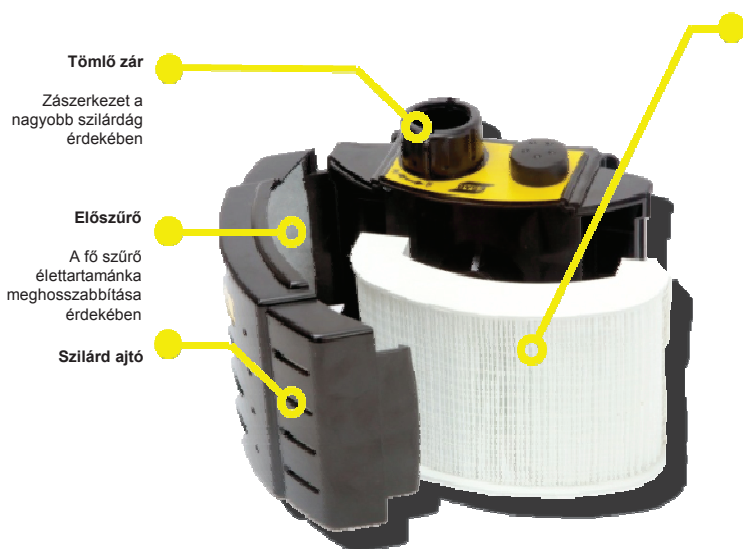

WARRIOR™ Tech

Légzészvédelmi funkcióval

The **WARRIOR™ Tech fejpajzs** a felhasználó biztonságát szem előtt tartva lett kialakítva, többek között a hegesztéssel járó füst elleni védelemmel.

The **WARRIOR™ Tech ESAB PAPER frisslevegős rendszereit** kínálja kombinálva. Mind az Eco Air, mind az Aristo® Air alkalmazható a WARRIOR Tech-el a teljesen tiszta légutakért. A magas biztonság érdekében az EN12941 szabvány szerint lett gyártva, hogy a felhasználó védelmét ne veszélyeztesse.

RÉSZECSEKESZÜRŐ TH2P/3P

A szűrőanyag mikroszálalás üvegből készül

AKTÍV RÉSZECSEKESZÜRŐVEL TH2P

A szűrőközeg mikroszálalás közegekből készül, amely 2 réteg aktív szén kombinációja, mely olyan nagy felületű, hogy képes felszívni a szagokat a hatékony teljesítmény érdekében. Előszűrővel együtt alkalmazható.

Frisslevegős egységek műszaki adatai

Eco Air

W160 x H160 x Thick 87mm
1000g
Intelligens töltő
Nickel Metal Hydride
485g
8hrs@170l/min
Min air flow 170 l/min
Nem
Nem
Igen
Nem
Igen
Nem
Igen
Igen

Méretek
Súly
Akku.töltő
Akkumulátor
Akku. súly
Akku. Működési idő
Légáram idő
Állítható légáram mennyiség
Air Flow Indicator LED
Akku. Töltöttség fokjelző (Audio)
Akku.Töltöttség Fokjelző (Vizuális)
Szűrő telítettség fokjelző (Audio)
Szűrő telítettség vizuális(Visual)
Akkumulátor Működését jelző Led
Főszűrő (részecske)
Főszűrő (Részecske és szagok)

Aristo® Air

W195 x H160 x Thick 93mm
935g
Intelligens töltő
Lithium-ion
327g
8hrs@ 210l/min 11/12 @175L/min
170/210 l/min Variably Regulated
Igen
Igen
Igen
Igen
Igen
Igen
Igen